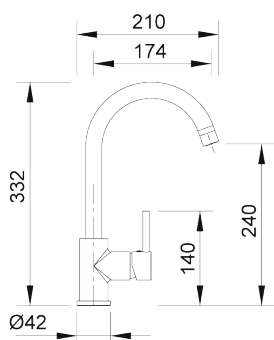

LINE MN 1001

Misturadora monocomando de bica giratória de 360°.

Detalhes técnicos

O que precisa saber

Altura da misturadora 332mm

Altura da torneira 140mm

Corpo Ø 42mm

Detalhes Misturadora monocomando com bica giratória de 360°. Flexíveis em aço inox. Cartucho de dupla posição com limitador de caudal (50%).